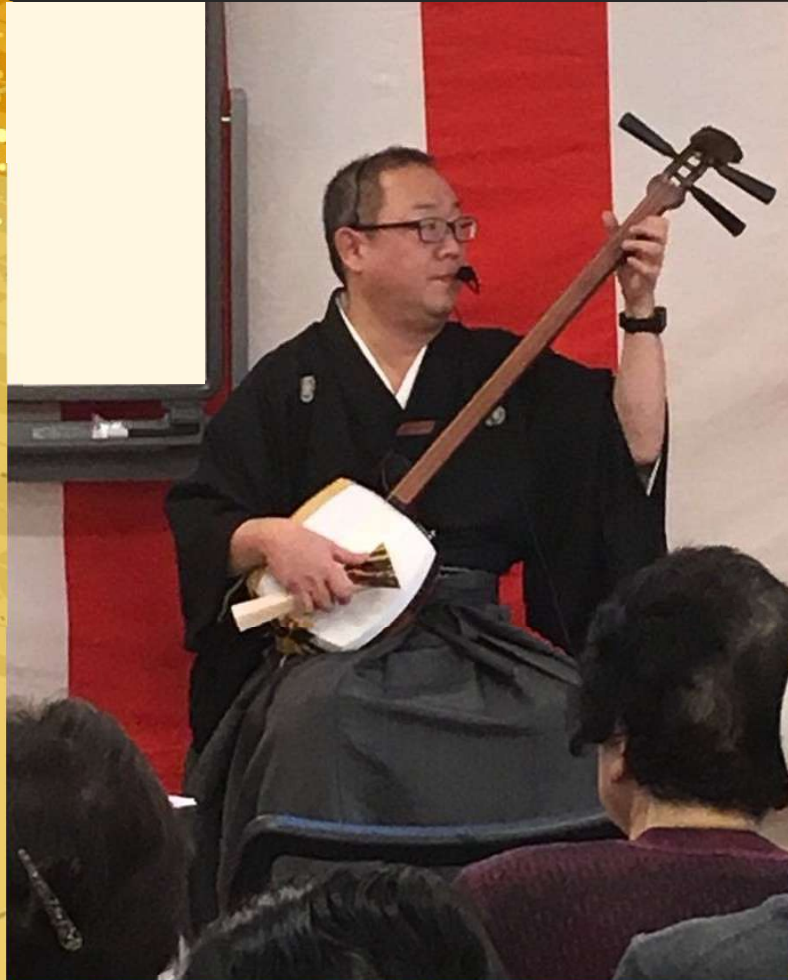

律軽三味線独奏会

出演：チャーミー鈴木さん

チャーミー鈴木さんの過去5年の主なご出演

ドッキリヤミ市場、町中ビアガーデン、大岡川桜祭り、越後マルシェ、中ノ丸町内会、まぼろし博覧会
戦メシイベント、テレビ朝日、YOUテレビ、J-COMテレビ、毎日新聞、神奈川新聞、国立新美術館
他多数ご出演されています。

日時：6月23日(火) 14:00~14:30

場所：精神一般病棟のリハビリ時に、作業療法室にて開催されます。